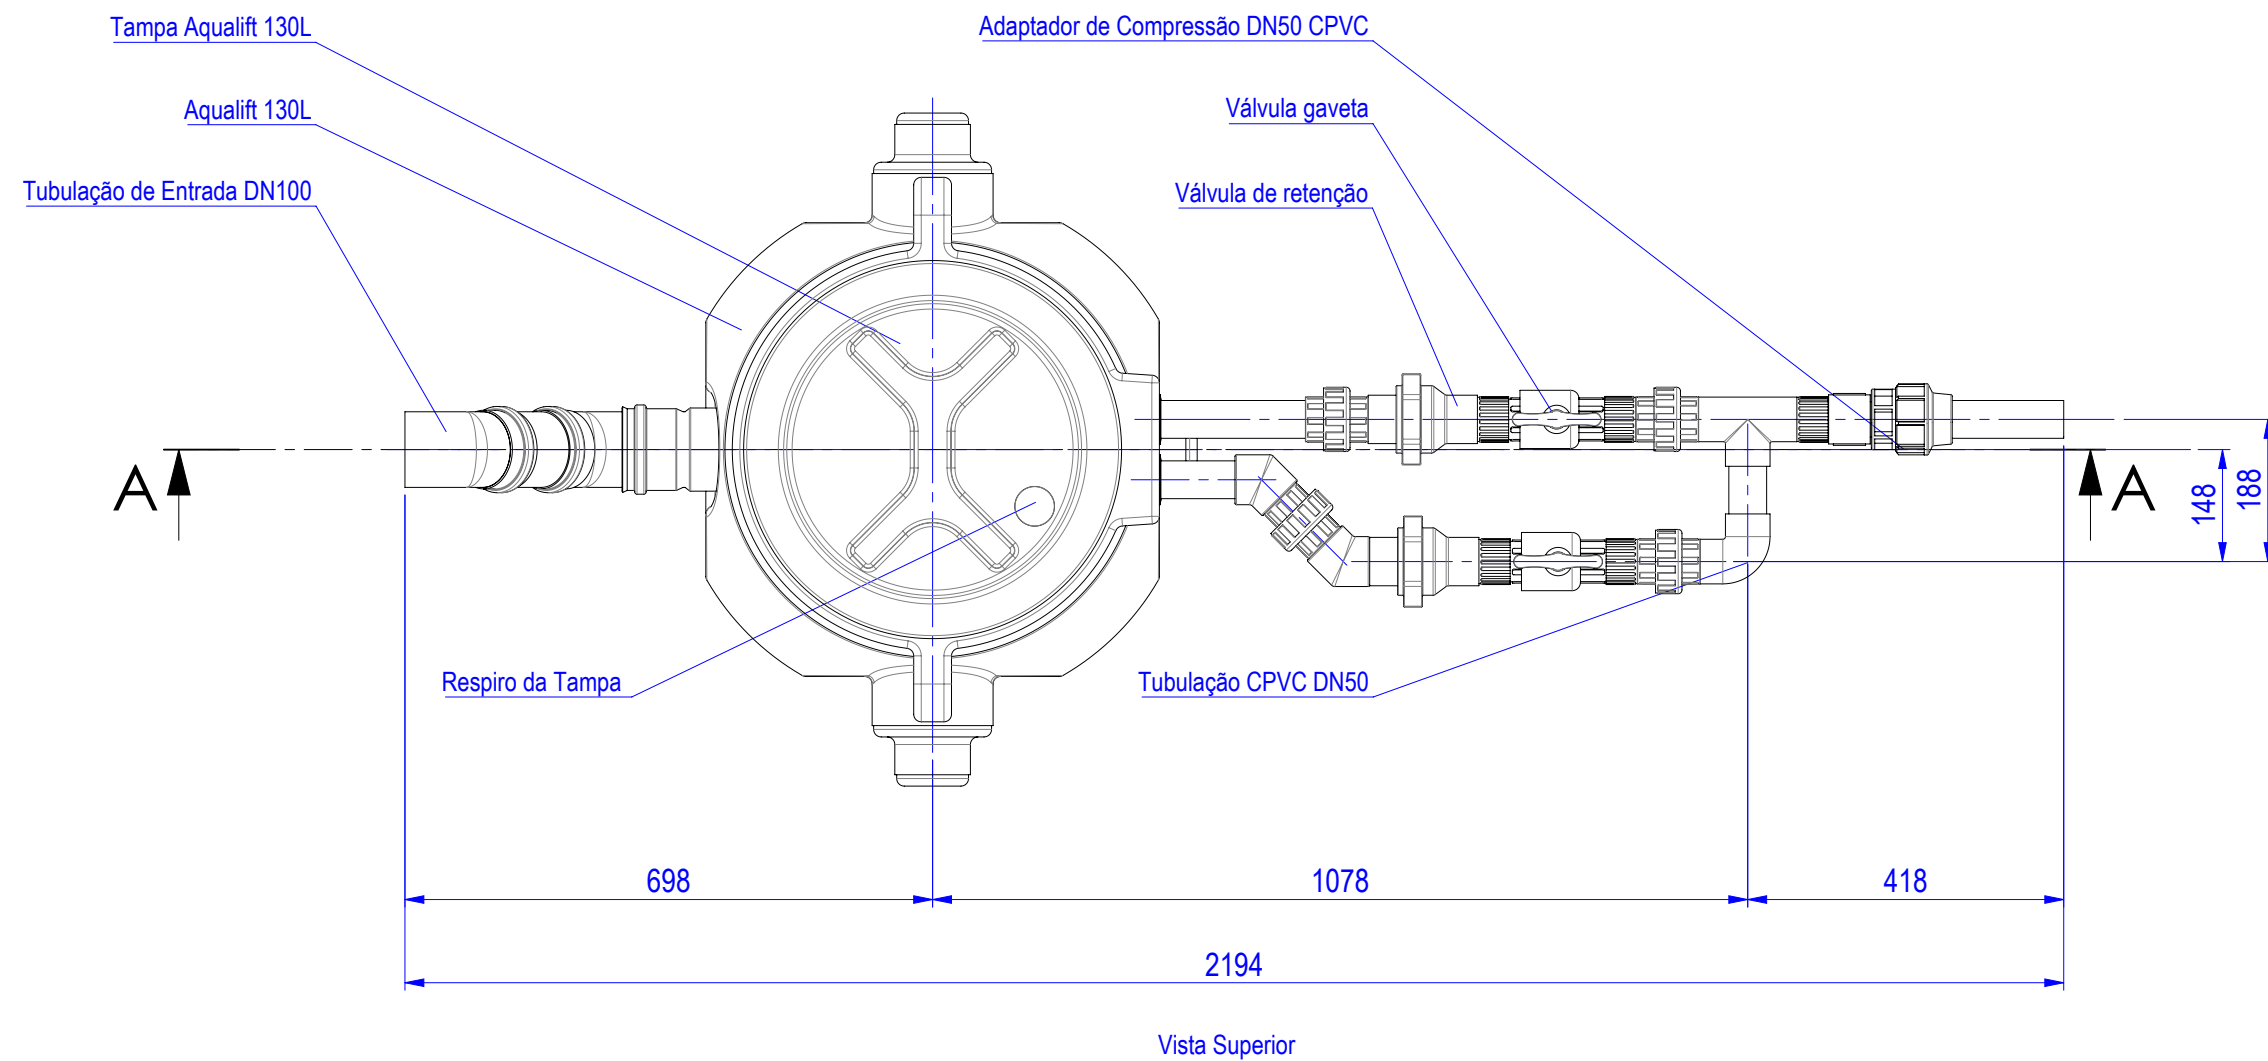

Vista Superior

- ESTE DOCUMENTO É CONFIDENCIAL E DE PROPRIEDADE DA AQUASTAR INDUSTRIA E COMÉRCIO LTDA, ESTANDO SUA UTILIZAÇÃO VEDADA PARA FINS QUE NÃO SEJAM DE INTERESSE EXCLUSIVO OU DE CONHECIMENTO PRÉVIO DA PROPRIETÁRIA.					
TODAS AS DIMENSÕES EM MILÍMETROS, EXCETO ONDE ESPECIFICADAS EM CONTRÁRIO					
FORMATO: A 3	ESCALA: 1:10	FOLHA: 2 de 3	CLASSE DE CONSEQUÊNCIA		
PESO: 00 Kgs	DATA: 30NOV2022	RESPONSÁVEL: MOV	1 0	2 0	3 0
DESCRIÇÃO: Aqualift 180L 2 bombas CPVC				MODELO 3D: SIM	
			CÓDIGO AQS-180L_CPVC_2B	SITUAÇÃO A	REVISÃO 0