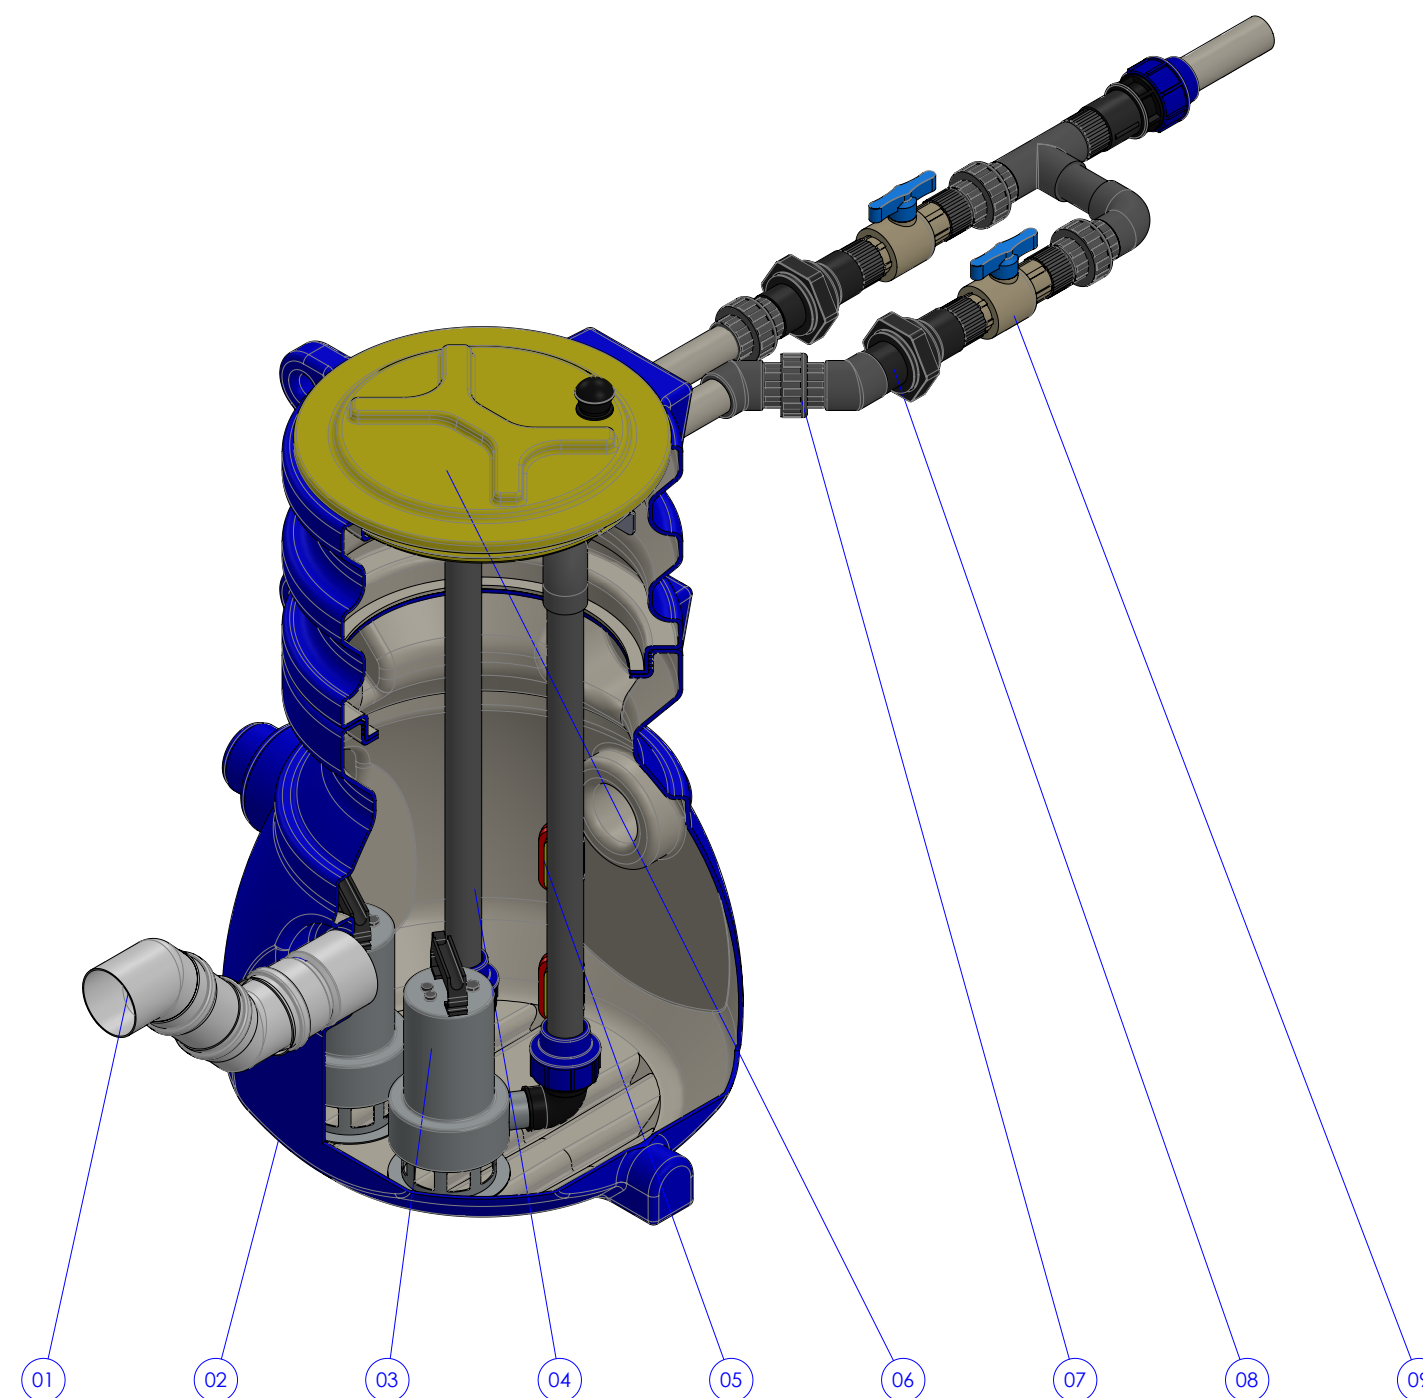

A

B

C

D

E

F

Vista Isométrica

- ESTE DOCUMENTO É CONFIDENCIAL E DE PROPRIEDADE DA AQUASTAR INDUSTRIA E COMÉRCIO LTDA, ESTANDO SUA UTILIZAÇÃO VEDADA PARA FINS QUE NÃO SEJAM DE INTERESSE EXCLUSIVO OU DE CONHECIMENTO PRÉVIO DA PROPRIETÁRIA.

TODAS AS DIMENSÕES EM MILÍMETROS, EXCETO ONDE ESPECIFICADAS EM CONTRÁRIO

FORMATO: A 3	ESCALA: 1:10	FOLHA: 1 de 3	CLASSE DE CONSEQUÊNCIA		
PESO: 00 Kgs	DATA: 30NOV2022	RESPONSÁVEL: MOV	1 0	2 0	3 0

DESCRIÇÃO:  
**Aqualift 180L 2 bombas CPVC**

MODELO 3D:  
 SIM

Nr.	Qtde.	Descrição.	Material.
09	01	Válvula de gaveta	Cpvc
08	01	Válvula de retenção	Cpvc
07	01	União CPVC	Cpvc
06	01	Tampa Aqualift 230L	Pead
05	01	Boia de acionamento do sistema	-
04	01	Conjunto hidráulico	Cpvc
03	01	Bomba submersível	-
02	01	Reservatório Aqualift 130L	Pead
01	01	Tubo de entrada DN 100	PVC

		CÓDIGO	SITUAÇÃO	REVISÃO
		AQS-180L_CPVC_2B	A	0

Vista Superior

- ESTE DOCUMENTO É CONFIDENCIAL E DE PROPRIEDADE DA AQUASTAR INDUSTRIA E COMÉRCIO LTDA, ESTANDO SUA UTILIZAÇÃO VEDADA PARA FINS QUE NÃO SEJAM DE INTERESSE EXCLUSIVO OU DE CONHECIMENTO PRÉVIO DA PROPRIETÁRIA.					
TODAS AS DIMENSÕES EM MILÍMETROS, EXCETO ONDE ESPECIFICADAS EM CONTRÁRIO					
FORMATO: A 3	ESCALA: 1:10	FOLHA: 2 de 3	CLASSE DE CONSEQUÊNCIA		
PESO: 00 Kgs	DATA: 30NOV2022	RESPONSÁVEL: MOV	1 0	2 0	3 0
DESCRIÇÃO: <b>Aqualift 180L 2 bombas CPVC</b>				MODELO 3D: SIM	
			CÓDIGO AQS-180L_CPVC_2B	SITUAÇÃO <b>A</b>	REVISÃO <b>0</b>