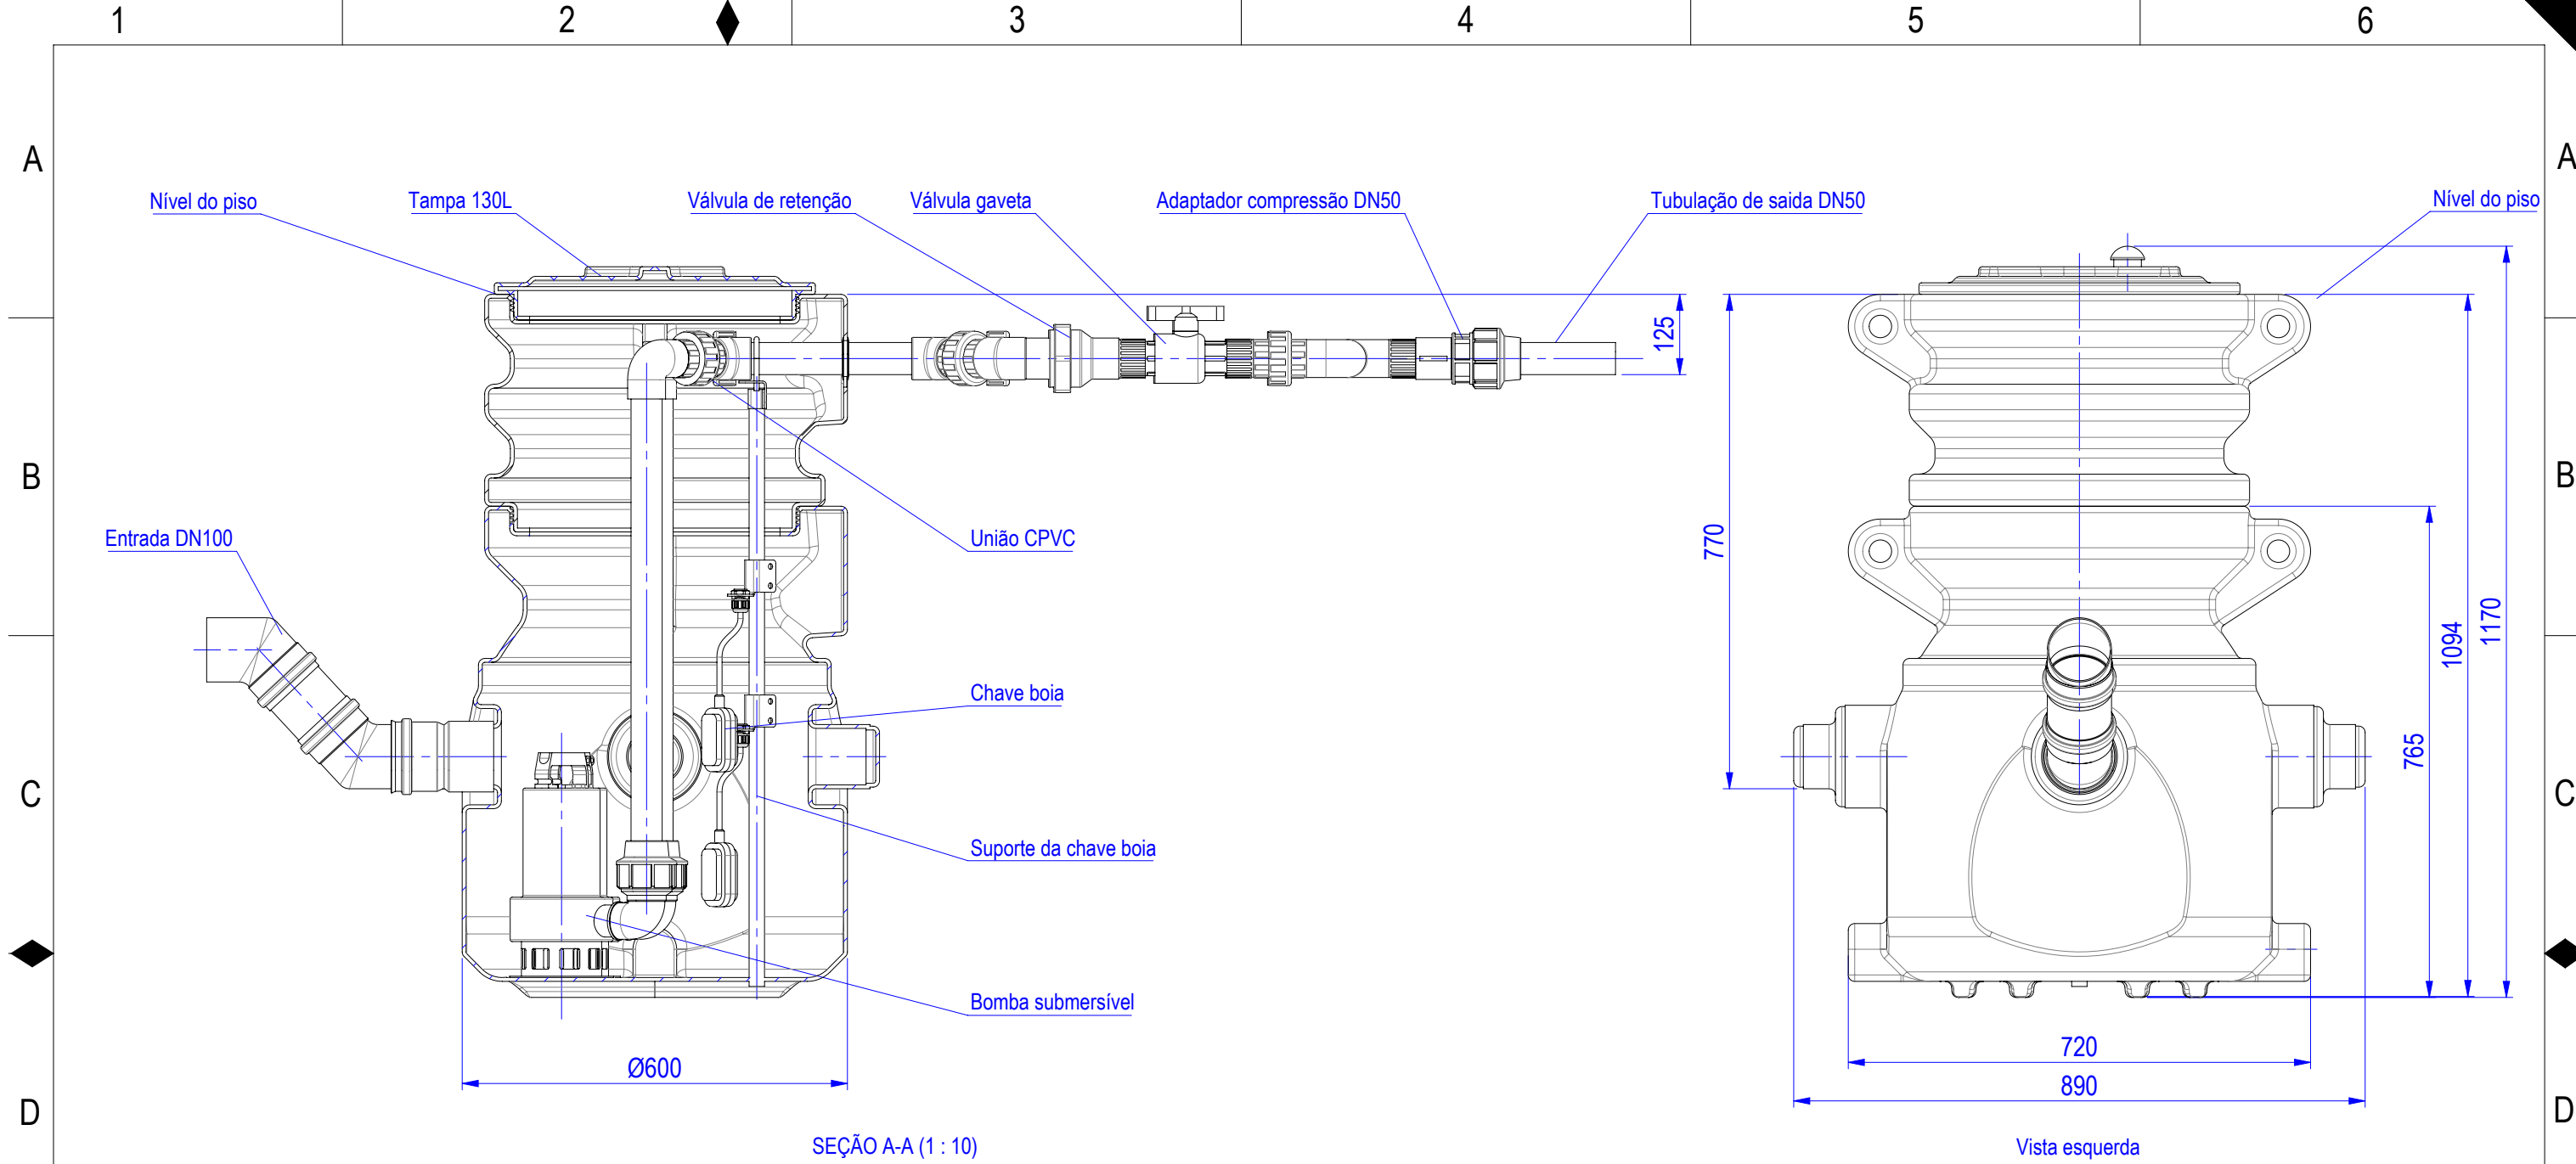

- ESTE DOCUMENTO É CONFIDENCIAL E DE PROPRIEDADE DA AQUASTAR INDUSTRIA E COMÉRCIO LTDA, ESTANDO SUA UTILIZAÇÃO VEDADA PARA FINS QUE NÃO SEJAM DE INTERESSE EXCLUSIVO OU DE CONHECIMENTO PRÉVIO DA PROPRIETÁRIA.

TODAS AS DIMENSÕES EM MILÍMETROS, EXCETO ONDE ESPECIFICADAS EM CONTRÁRIO

FORMATO: A 3	ESCALA: 1:12	FOLHA: 3 de 3	CLASSE DE CONSEQUÊNCIA		
PESO: 00 Kgs	DATA: 30NOV2022	RESPONSÁVEL: MOV	1 0	2 0	3 0

DESCRIÇÃO:
Aqualift 180L 2 bombas CPVC

MODELO 3D:
SIM

	 PROJEÇÃO EUROPEIA	CÓDIGO	SITUAÇÃO	REVISÃO
		AQS-180L_CPVC_2B	A	0